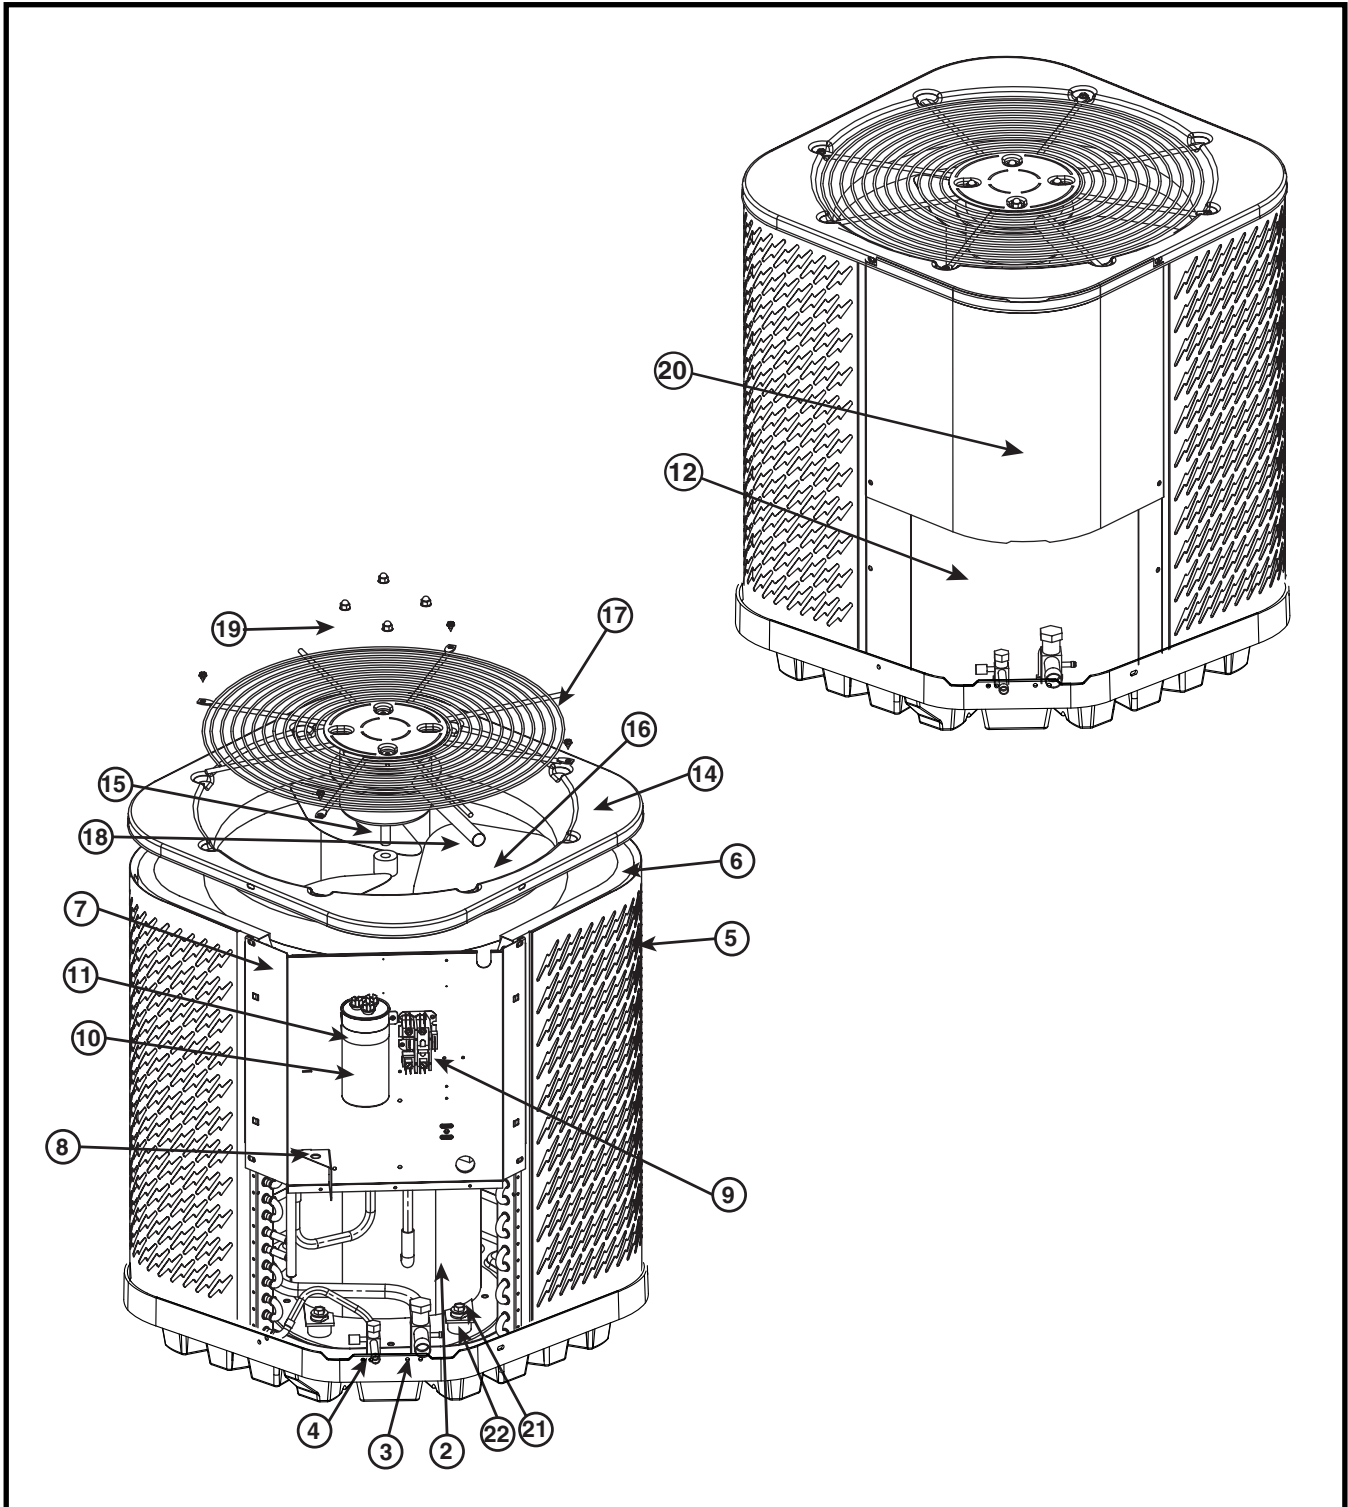

REPLACEMENT PARTS LIST

Residential Split System Air Conditioner

JS4BD-KA / KB Series

13 SEER Models

JS4BD-KA / KB Series Residential Split System Air Conditioner

ITEM	DESCRIPTION	018KA/KB	024KA/KB	030KA/KB	036KA/KB	042KA/KB	048KA/KB	060KA/KB
2	Compressor	918867	919606	918869	918870	918871	918872	918873
3	Refrigerant Valve (Large)	663992	663992	663992	663992	663963	663963	663963
4	Refrigerant Valve (Small)	664255	664255	664255	664255	664255	664255	664255
5	Coil Guard (Formed, Streling Grey) - KA	275701R	275702R	275704R	275704R	275713R	275713R	275716R
	Coil Guard (Formed, Streling Grey) - KB	275701R	275701R	275702R	275702R	275712R	275712R	275713R
	Coil Guard (Formed, Bronze) - KA	2B6461B	2B6463B	2B6464B	2B6464B	2B6603B	2B6603B	2B6606B
	Coil Guard (Formed, Bronze) - KB	275701R	275701R	275702R	275702R	275712R	275712R	275713R
6	Outdoor Coil (Formed) - KA	276361R	275273R	275274R	275274R	274521R	274521R	275283R
	Outdoor Coil (Formed) - KB	2A0001R	2A0001R	2A0003R	2A0003R	2B5231R	2B5231R	2B5232R
7	Control Box	277361	277361	277361	277361	277361	277361	277361
8	Low Voltage Divider	258790	258790	258790	258790	258790	258790	258790
9	Contactora	621661	621661	621661	621661	621662	621662	621662
10	Capacitor - KA	621969	620763	620763	621153	621153	621944	621717
	Capacitor - KB	621969	620763	620763	621153	621153	621944	621944
11	Capacitor strap	258781	258781	258781	258780	258780	258780	258780
12	Access Panel - KA	274011	274013	274014	274014	274013	274013	274016
	Access Panel - KB	274011	274011	274012	274012	274012	274012	274013
13	Snap Bushing (not shown)	631323	631323	631323	631323	631323	631323	631323
14	Top Pan	496161	496161	496161	496161	496162	496162	496162
15	Fan Motor	621952	621919	621919	621917	621990	621990	621990
16	Fan Blade	667315	667261	667261	667318	667316	667316	667316
17	Fan Grille	669334	669334	669334	669334	669335	669335	669335
18	Motor wire conduit	664158	664158	664158	664158	664162	664162	664162
19	Nut, Double thick	606261	606261	606261	606261	606261	606261	606261
20	Control Box Cover	276921	276921	276921	276921	276921	276921	276921
21	Grommet, Compressor	668530	668530	668530	668530	668530	668530	668530
22	Bolt, Compressor (metal)	600400	600400	600400	600400	600400	600400	600400
	Bolt, Compressor (composite)	600426	600426	600426	600426	600426	600426	600426
23	High Press Switch (not shown)	632473	632473	632473	632473	632473	632473	632473
24	Filter Drier (not shown)	669378	669378	669378	669378	669378	669378	669378
25	Compressor molded plug (not shown)	634658	634658	634658	634659	634659	634660	634660