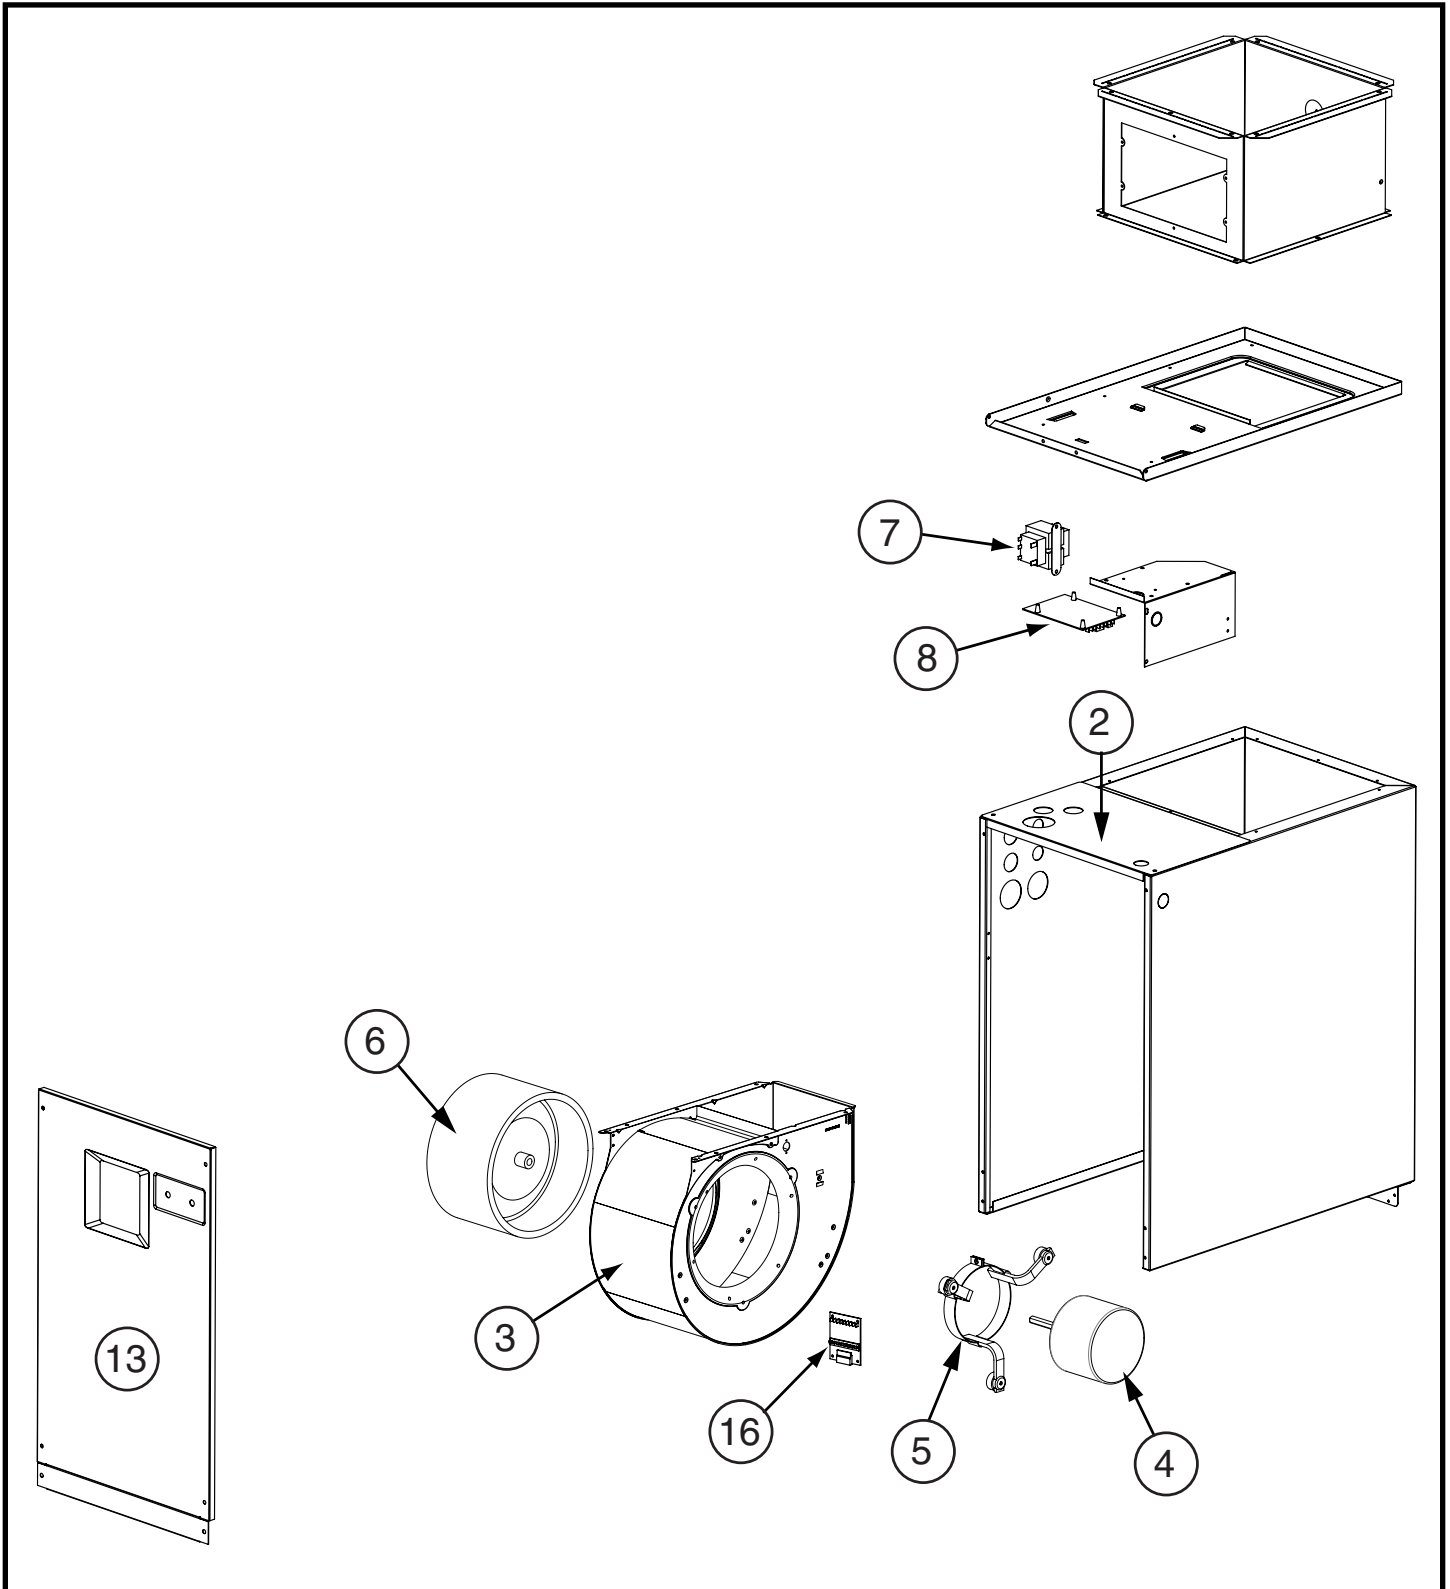

REPLACEMENT PARTS LIST

MODULAR AIR HANDLER MB7BM, MB7EM, & MB7VM SERIES

MB7BM AIR HANDLER

ITEM	DESCRIPTION	MB7BM-0800K-A	MB7BM-1200K-A	MB7BM-1200K-B	MB7BM-1600K-C	MB7BM-2000K-C
		921180	921181	921182	921183	921184
1	PLATE, CLOSE-OFF (Not Shown)	226420R	226420R	226420R	226420R	226420R
2	PANEL, TOP	921877	921877	299402	299402	299403
3	BLOWER HOUSING	297210R	297210R	297212R	297212R	297219R
4	MOTOR, BLOWER, PSC	622257R	622264R	622258R	622261R	621891R
5	BELLY-BAND	913871	913871	913871	913871	903489
6	WHEEL, BLOWER	667251R	667251R	667037R	667207R	667280R
7	TRANSFORMER	621709R	621709R	621709R	621709R	621709R
8	PCB, CONTROL, 1-STAGE	624735R	624735R	624735R	624735R	624735R
9	DUAL GROUNDING LUG (Not Shown)	632235R	632235R	632235R	632235R	632235R
10	PAINT, SPRAY, GRAY (Not Shown)	903598	903598	903598	903598	903598
11	BLOWER ASSEMBLY	921852	921849	921854	921847	921863
12	ELECTRICAL ASSEMBLY (Not Shown)	M0063801R	M0063801R	M0063801R	M0063801R	M0063801R
13	DOOR	921871	921871	921872	921873	921873
14	SET OF WIRES, (Not Shown)	921881	921881	921881	921881	921881
15	FUSE, 3 AMP (Not Shown)	632261R	632261R	632261R	632261R	632261R
16	CAPAC, RUN (Not Shown)	01-0023	01-0027	01-0024	01-0026	01-0027