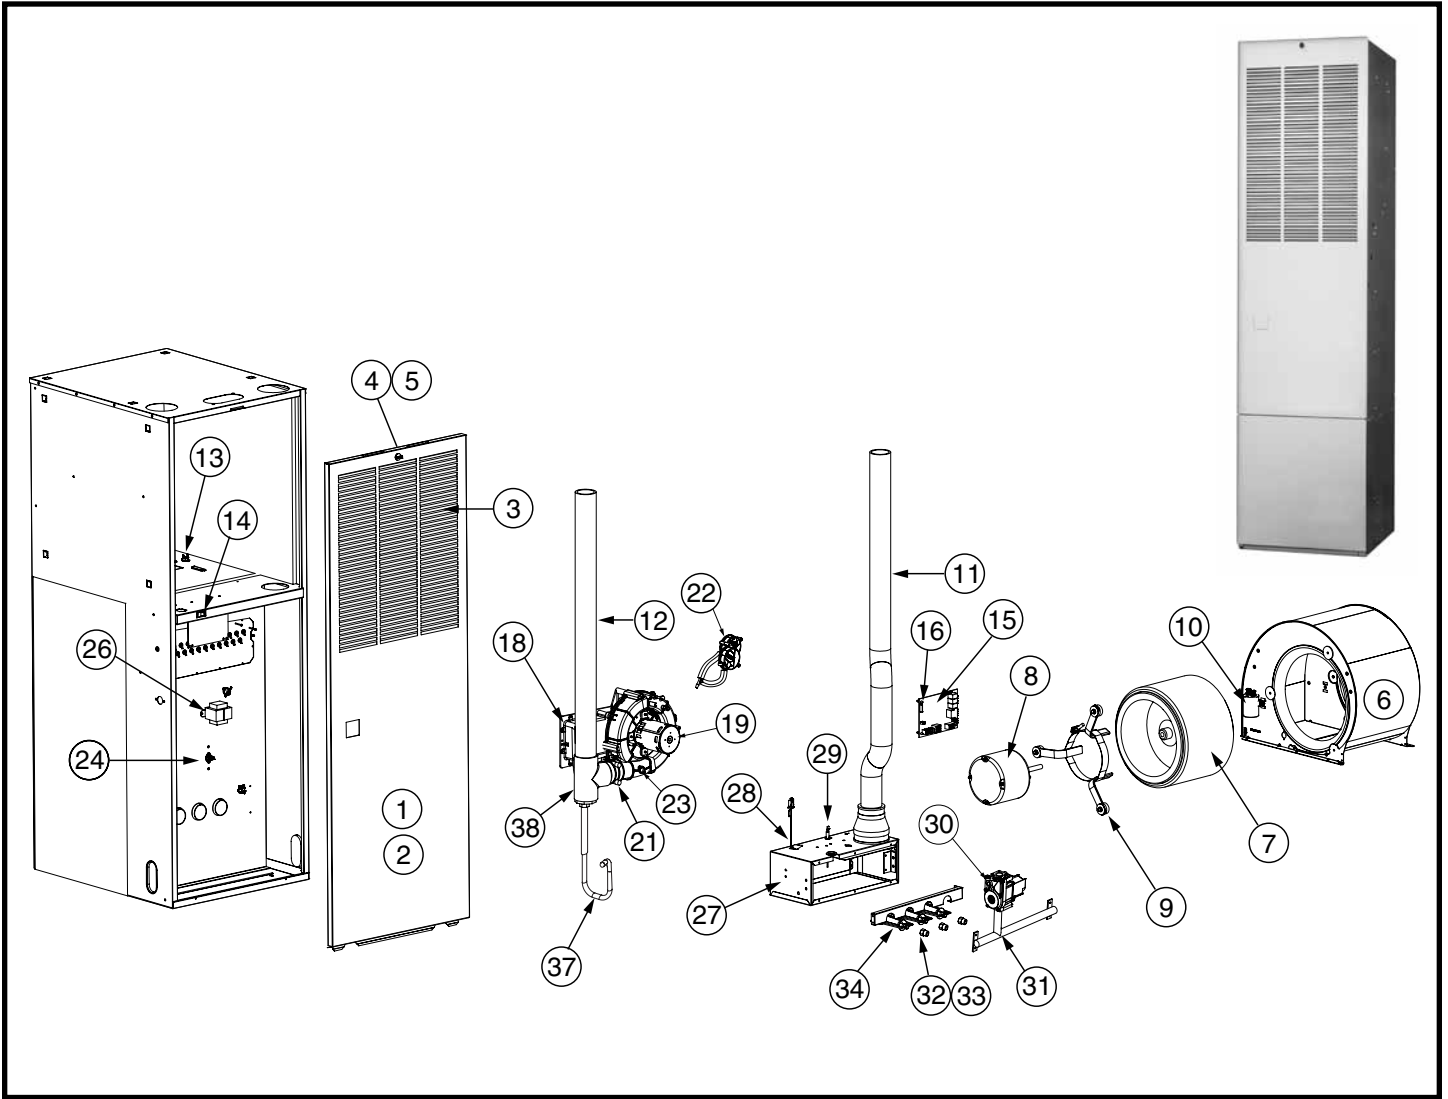

REPLACEMENT PARTS LIST

SINGLE STAGE CONDENSING DOWNFLOW GAS FURNACE

M7RL SERIES

95.1% AFUE

M7RL SERIES GAS FURNACE

ITEM	DESCRIPTION	045A ()	060A ()	072A ()
1	DOOR ASSEMBLY, LOUVERED (AW & BW MODELS)	903977	903977	903977
2	DOOR ASSEMBLY, NON-LOUVERED (BWT MODELS)	904049	904049	904049
3	FILTER (AW & BW MODELS)	669363	669363	669363
4	DOOR LATCH	618107	618107	618107
5	DOOR LATCH FASTENER	606317	606317	606317
6	BLOWER ASSEMBLY	921490	921490	921491
7	BLOWER WHEEL	667258	667258	667258
8	BLOWER MOTOR	904858	904858	904859
9	BLOWER MOTOR MOUNT KIT	904951	904951	904951
10	CAPACITOR	622545	622545	622549
11	COMBUSTION AIR INLET PIPE	664645	664645	664645
12	VENT PIPE	664644	664644	664644
13	BLOWER DECK LIMIT	626602	626602	626602
14	DOOR SWITCH	632337	632337	632337
15	CONTROL BOARD	920915	920915	920915
16	FUSE	632261	632261	632261
17	HEAT EXCHANGER (NOT SHOWN)	921597	921597	921598
18	OUTLET HEADER BOX	904802	904802	904802
19	INDUCER MOTOR WITH GASKET	921494	921494	921494
20	INDUCER ORIFICE (NOT SHOWN)	669927	669749	669712
21	INLINE DRAIN ASSEMBLY	664435	664435	664435
22	PRESSURE SWITCH	632492	632624	632492
23	VENT LIMIT	626606	626606	626606
24	MAIN AIR LIMIT	626601	626601	626600
25	ROLLOUT LIMIT (NOT SHOWN)	626608 626558R	626608 626558R	626608 626558R
26	TRANSFORMER	622341	622341	622341
27	BURNER BOX ASSEMBLY	921495	921599	921496
28	IGNITER	632625	632625	632625
29	FLAME SENSOR	632316	632316	632316
30	GAS VALVE	624610	624610	624610
31	MANIFOLD	664639	664639	664640
32	ORIFICE, NATURAL	661049	661045	661047
33	ORIFICE, LP	661057	661056	661056
34	BURNER INSHOT	661135	661135	661135
35	BURNER VIEW PORT (NOT SHOWN)	632216	632216	632216
36	DRAIN TUBE, SOFT, 42" (NOT SHOWN)	664278	664278	664278
37	DRAIN TUBE, HARD "J"	663706	663706	663706
38	VENT TEE	618060	618060	618060
39	COIL DOOR ASSEMBLY (NOT SHOWN)	903094	903094	903094