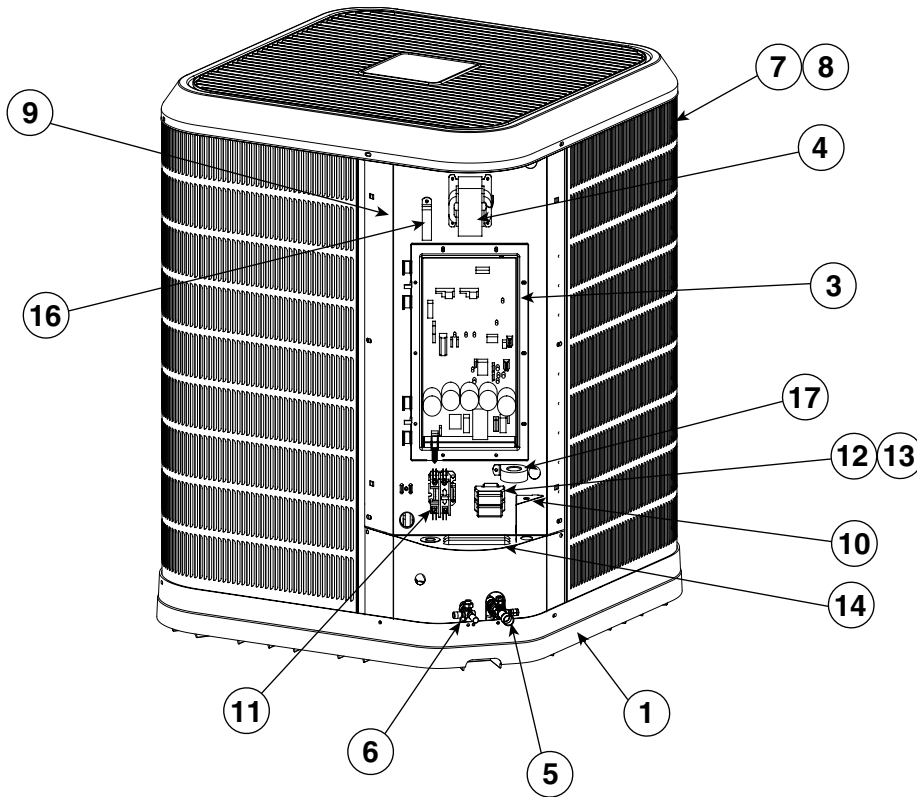

**Residential Split System Air Conditioner
 FS4BI Series**

FS4BI Series iQDrive Residential Split System Air Conditioner

ITEM	DESCRIPTION	FS4BI-024K	FS4BI-036K	FS4BI-048K
1	Bottom Pan	669485	669485	669485
2	Compressor (not shown)	622185	622186	622186
3	Inverter Driver	920995	920996	920997
4	Reactor	622191	622191	622191
5	Refrigerant Valve (Large)	663992	663963	663963
6	Refrigerant Valve (Small)	663952	663952	663952
7	Coil Guard (Formed)	277534R	277535R	277536R
8	Outdoor Coil (Formed)	275286R	275285R	275288R
9	Control Box	2B0921	2B0921	2B0921
10	Low Voltage Divider	2B0961	2B0961	2B0961
11	Contactator	621662	621662	621662
12	Fuse Cube	632455	632455	632455
13	Fuse Cube Holder	632465	632465	632465
14	Access Panel	286641	286642	286643
15	Core Ring, Thermistors (not shown)	632463	632463	632463
16	Core Ring, Compressor wires	632469	632469	632469
17	Core Ring, L.V. wires	632469	632469	632469
18	Top Pan	284721	284721	284721
19	Fan Motor	622188	622188	622188
20	Fan Blade	667407R	667407R	667407R
21	Fan Grille	669601	669601	669601
22	Motor wire conduit	664290	664290	664290
23	Nut, Double thick	606260	606260	606260
24	Control Box Cover	286630	286630	286630
25	Grommet, Compressor (not shown)	669416	669416	669416
26	Bolt, Compressor (not shown)	600428	600428	600428
27	High Press Switch (not shown)	632607	632607	632607
28	Low Press Switch (not shown)	632462	632462	632462
29	Low Press Switch harness (not shown)	634762	634762	634762
30	Filter Drier (not shown)	669378	669378	669378
31	Blanket, Compressor (not shown)	689973	689974	689974
32	Blanket, Compressor Base (not shown)	689975	689975	689975
33	Bracket, Fuse Mount (not shown)	290170	290170	290170
34	Thermistor, Sensor, O.D. Temp (not shown)	624661	624661	624661
35	Thermistor, Sensor, Comp D.T. (not shown)	624662	624662	624662