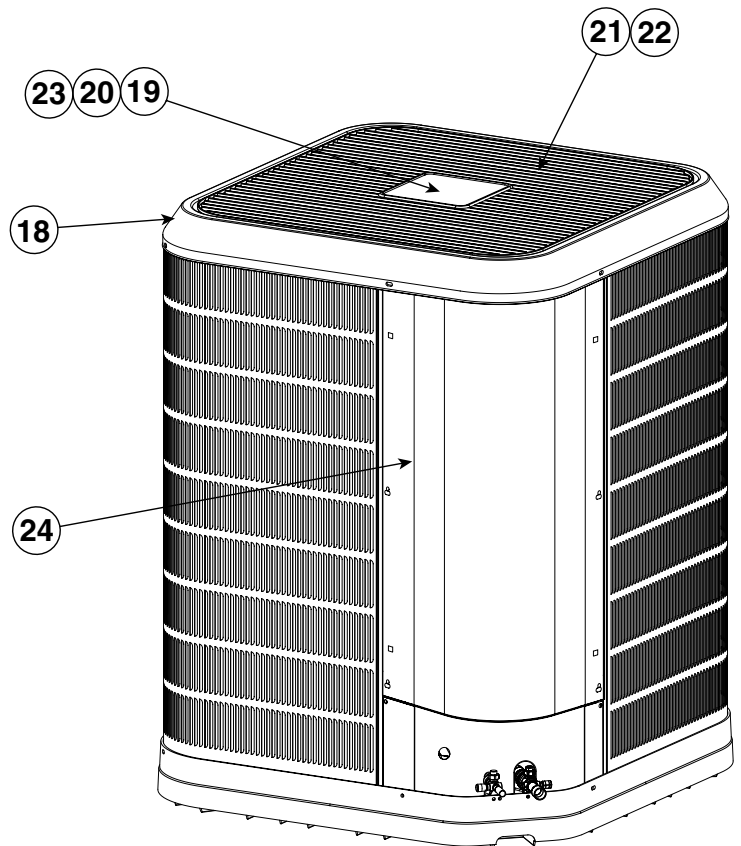

**Residential Split System Air Conditioner
 FS4BI Series**

FS4BI Series iQDrive Residential Split System Air Conditioner

ITEM	DESCRIPTION	FS4BI-024K	FS4BI-036K	FS4BI-048K
1	Bottom Pan	669485	669485	669485
2	Compressor (not shown)	622185	622186	622186
3	Inverter Driver	920995	920996	920997
4	Reactor	622191	622191	622191
5	Refrigerant Valve (Large)	663992	663963	663963
6	Refrigerant Valve (Small)	663952	663952	663952
7	Coil Guard (Formed)	277534R	277535R	277536R
8	Outdoor Coil (Formed)	275286R	275285R	275288R
9	Control Box	2B0921	2B0921	2B0921
10	Low Voltage Divider	2B0961	2B0961	2B0961
11	Contactator	621662	621662	621662
12	Fuse Cube	632455	632455	632455
13	Fuse Cube Holder	632465	632465	632465
14	Access Panel	286641	286642	286643
15	Core Ring, Thermistors (not shown)	632463	632463	632463
16	Core Ring, Compressor wires	632469	632469	632469
17	Core Ring, L.V. wires	632469	632469	632469
18	Top Pan	284721	284721	284721
19	Fan Motor	622188	622188	622188
20	Fan Blade	667407R	667407R	667407R
21	Fan Grille	669601	669601	669601
22	Motor wire conduit	664290	664290	664290
23	Nut, Double thick	606260	606260	606260
24	Control Box Cover	286630	286630	286630
25	Grommet, Compressor (not shown)	669416	669416	669416
26	Bolt, Compressor (not shown)	600428	600428	600428
27	High Press Switch (not shown)	632607	632607	632607
28	Low Press Switch (not shown)	632462	632462	632462
29	Low Press Switch harness (not shown)	634762	634762	634762
30	Filter Drier (not shown)	669378	669378	669378
31	Blanket, Compressor (not shown)	689973	689974	689974
32	Blanket, Compressor Base (not shown)	689975	689975	689975
33	Bracket, Fuse Mount (not shown)	290170	290170	290170
34	Thermistor, Sensor, O.D. Temp (not shown)	624661	624661	624661
35	Thermistor, Sensor, Comp D.T. (not shown)	624662	624662	624662